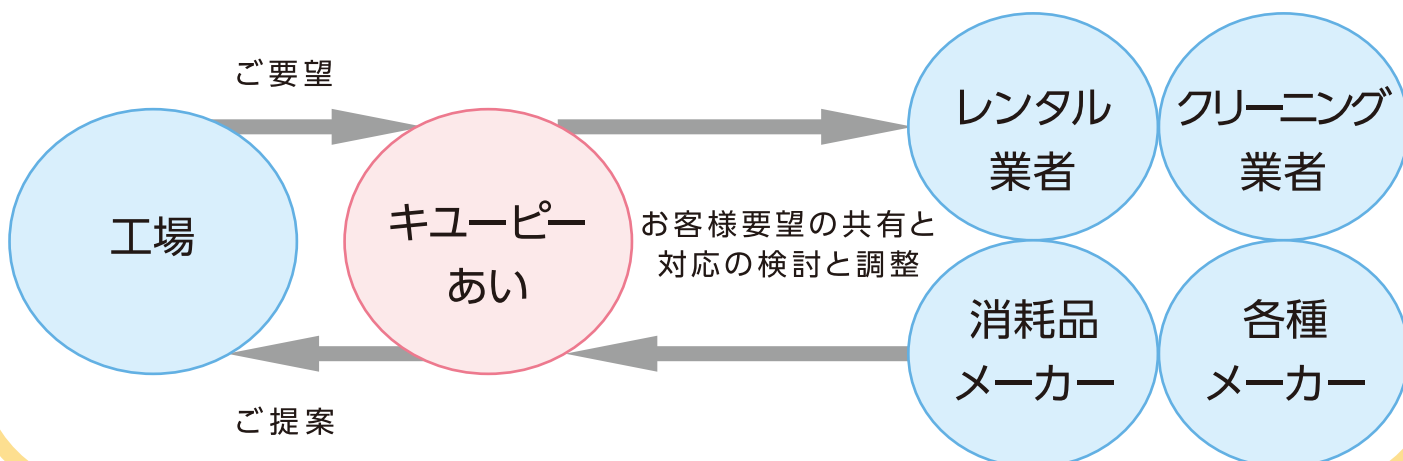

ユニフォームレンタル 工場消耗品販売

食品工場のお客様を中心に、安全・快適に作業ができる環境に合わせたユニフォームの紹介や提案をしています。

私たちは食品会社として永年培った経験を大切に、製造現場に求められる衛生管理と現場の環境に耳を傾け、お客様が快適に働けるような提案を心がけています。

こんなことで困っていませんか？

- ・ レンタルユニフォームを導入したいけど、そもそもどうしたらいいかわからない
- ・ 汚れたままのユニフォームを平気で着用しているスタッフがいる
- ・ 従業員に自宅で洗濯した作業服を着用させているが、衛生面が気になる
- ・ 現場の環境にあった「制服、帽子、靴」を知りたい
- ・ レンタルにした場合のコストとメリット・デメリットを知りたい
- ・ 異物混入を減らしたいが、どんなユニフォームならいいのかアドバイスが欲しい
- ・ ユニフォームを変更したいがコスト負担が気になり、モデルチェンジにふみきれない

『キューピーあいの強み』

- ・ お客様の環境やコストに合わせた商品の提案が可能です。
- ・ レンタル業者、各種メーカーなどの業者との幅広いパイプをもとに最適な提案が可能です。
- ・ キューピーグループで培われた衛生管理のノウハウがあります。