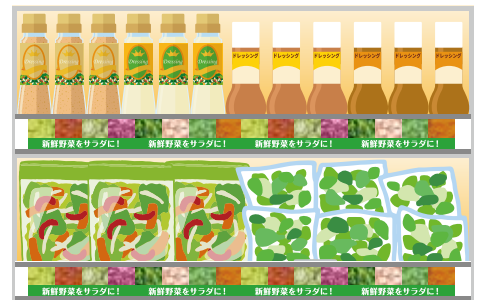

< レールPOP・ラックスカート >