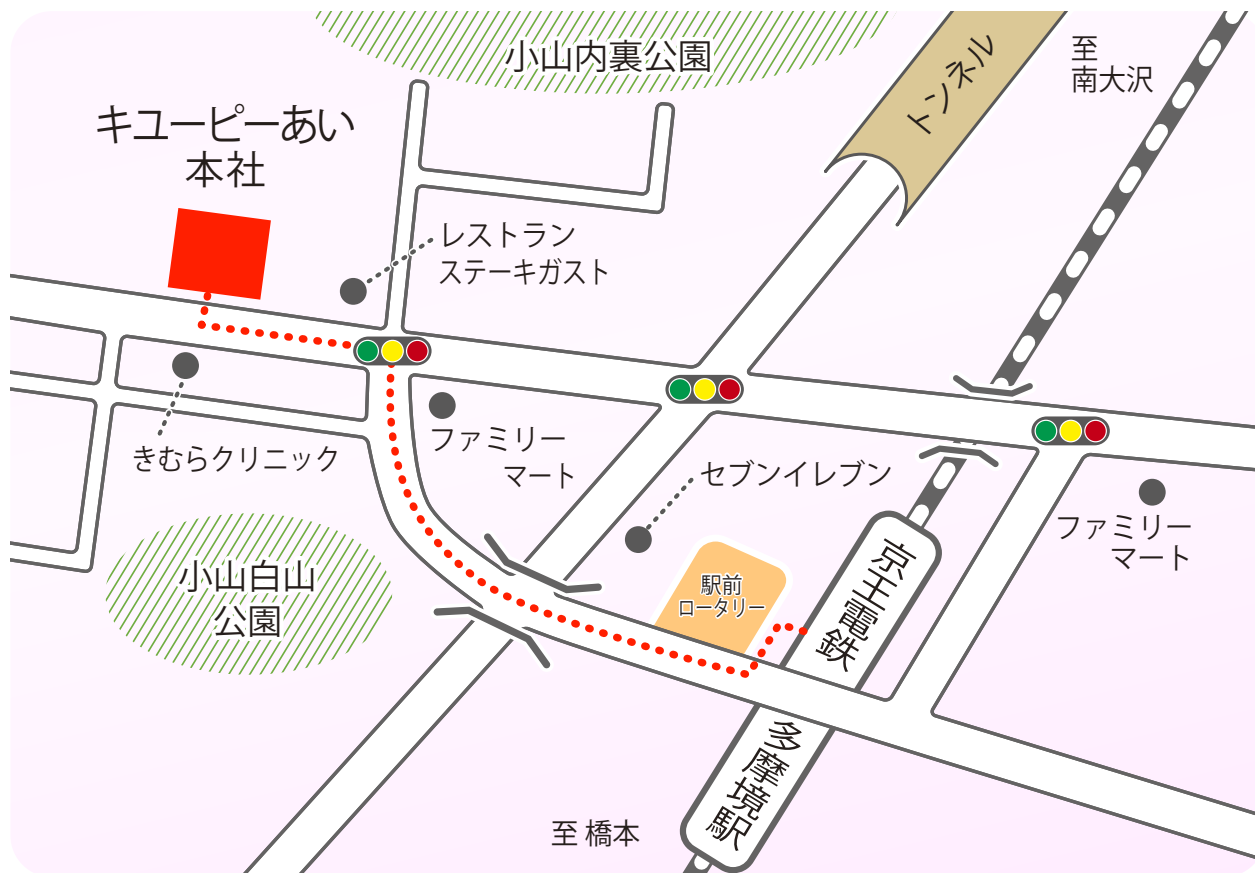

● キューピーあいへのご案内 ●

住 所 〒194-0215 東京都町田市小山ヶ丘4-3-3 京王多摩境ビル1階

電 話 042-775-6626 F A X 042-770-6440

アクセス 【京王 相模原線・多摩境駅下車 徒歩10分】
改札を出て左に進むと、左手に階段、右手にスロープがあります。
左手階段を上がると地上バスロータリーに出ますので、
正面道路を右へ進む(カーブの道)。
突きあたりのステーキガストの信号を左折し、
右側すぐに見える白い建物(京王多摩境ビル)の1階です。

ご案内時間 午前 9:30～11:30 午後 1:00～4:00
※ 所要時間は約1時間30分です。

見学に関する 社内での飲食・ビデオ撮影・写真撮影はご遠慮ください。
お 願 い 記録のために、見学の様子を撮影させていただくことがあります。